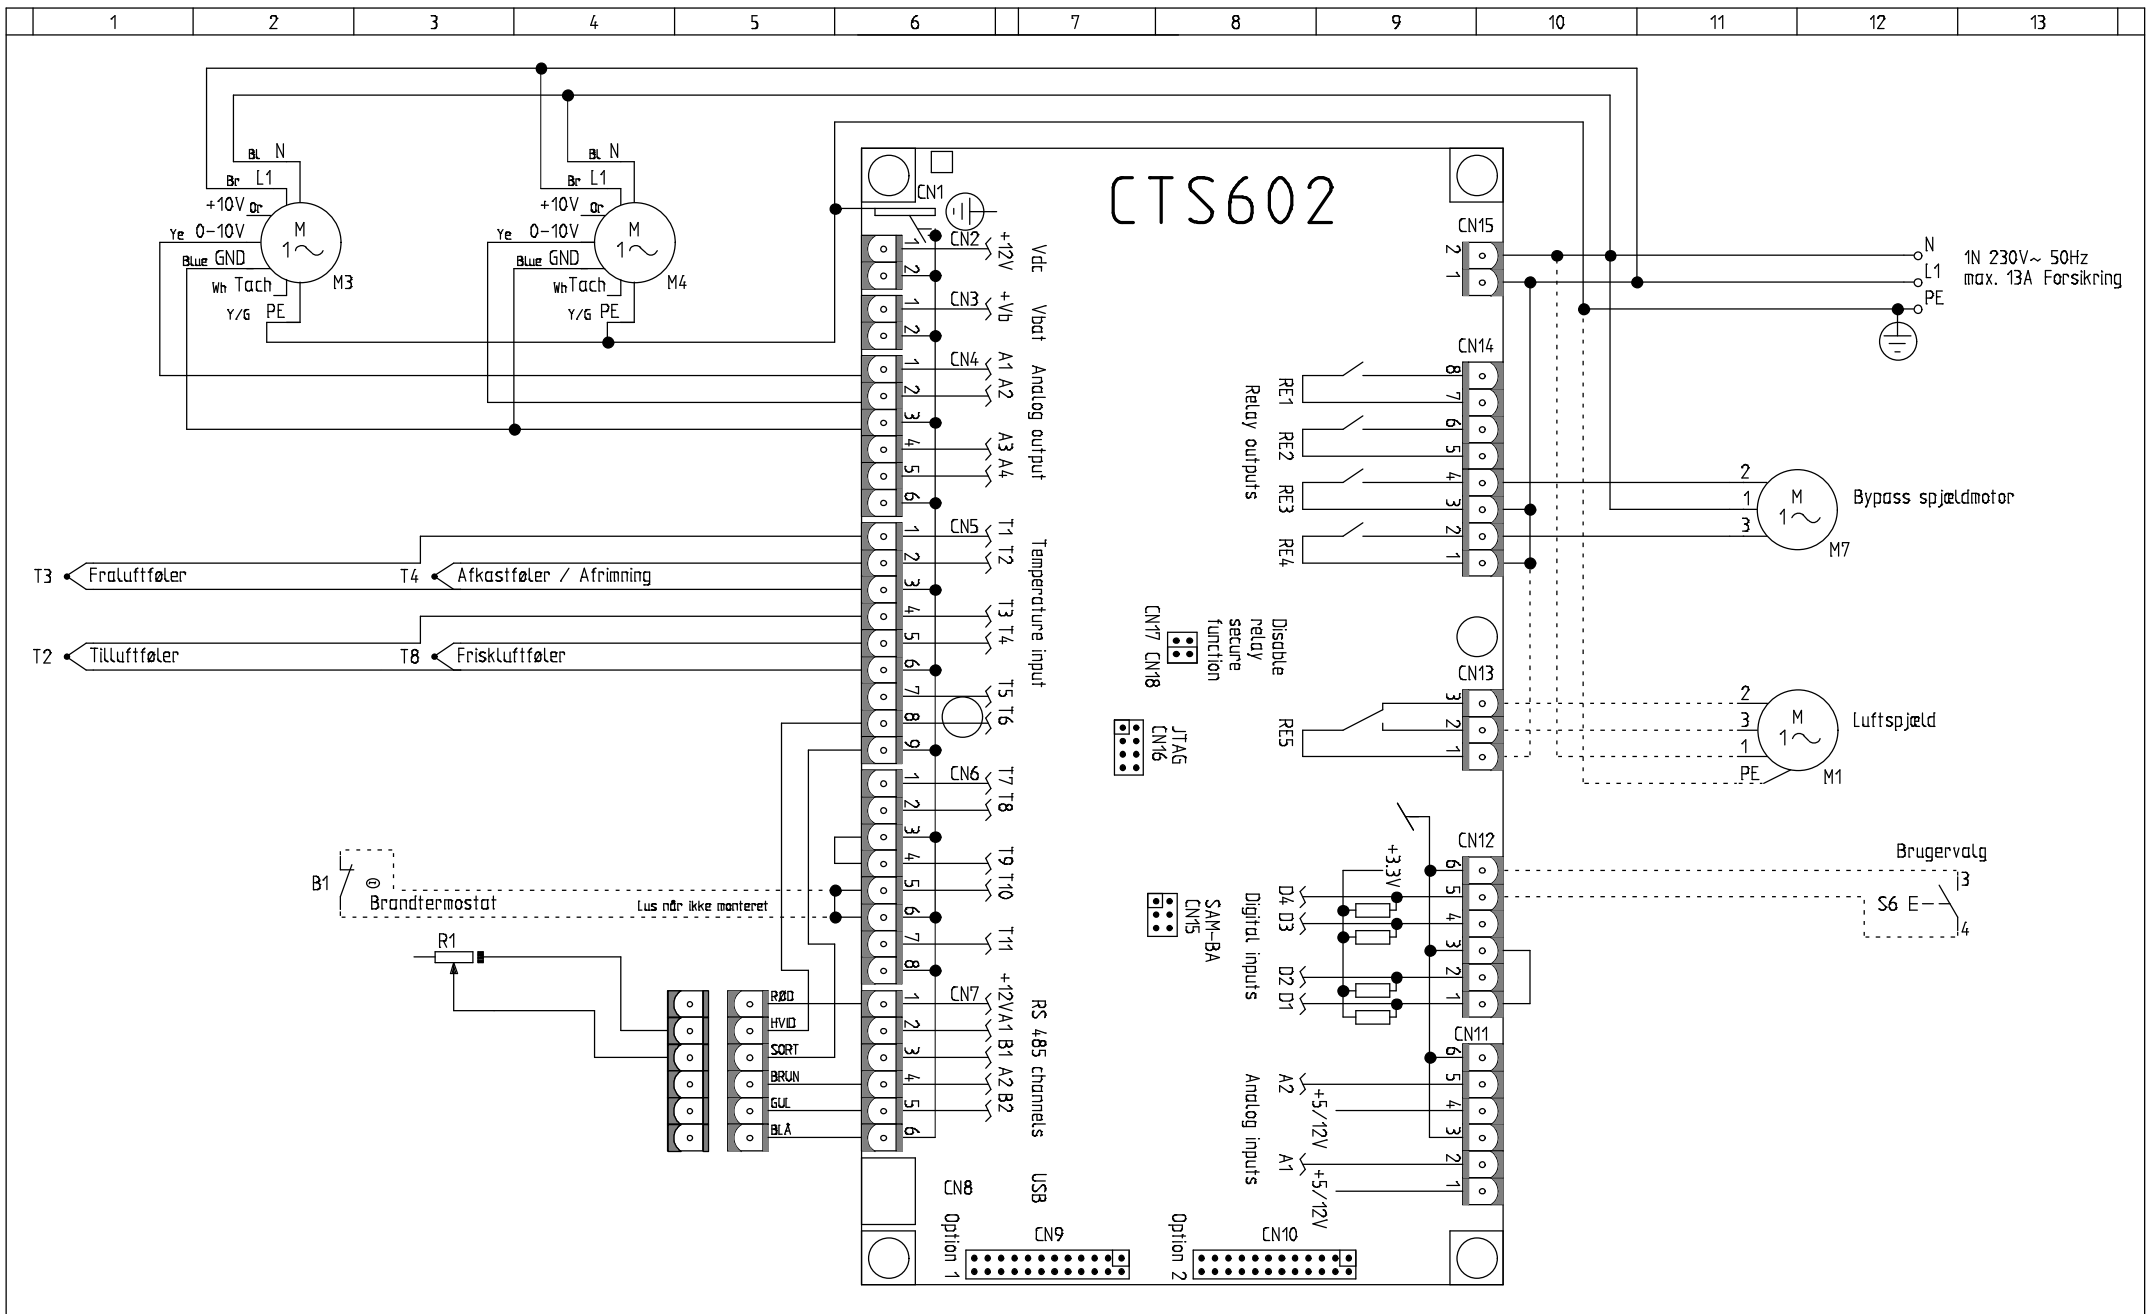

NILAN A/S
Nilanvej 2
DK-8722 Hedensted
Tlf. +4576752500
Fax +4576752525
<http://www.nilan.dk>
Email : nilan@nilan.dk

Comfort CT150, 1-2-3 panel
Ventilation, CTS602
Varenr. 711511

CTS602 Styring

Ordrenr:	Rev.:	Init.:	MD
Dato: 18/08-2014	Nationalitet: DK / N / S / SF	Blad:	2