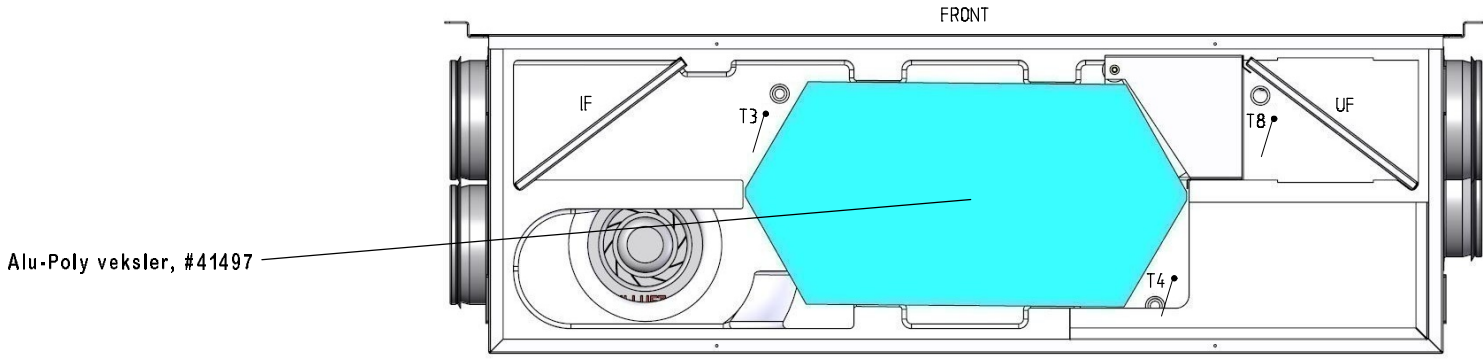

- 1. Brugerpanel SKAL monteres frøstfrit
- 2. Komponenter med stiptet forbindelse er tilbehør
- 3. Eksterne komponenter er ikke Nilan Leverance

Min. 2x0,25mm<sup>2</sup>, max. 50m

NILAN A/S  
Nilanvej 2  
DK-8722 Hedensted  
Tlf. +4576752500  
Fax +4576752525  
<http://www.nilan.dk>  
Email : nilan@nilan.dk