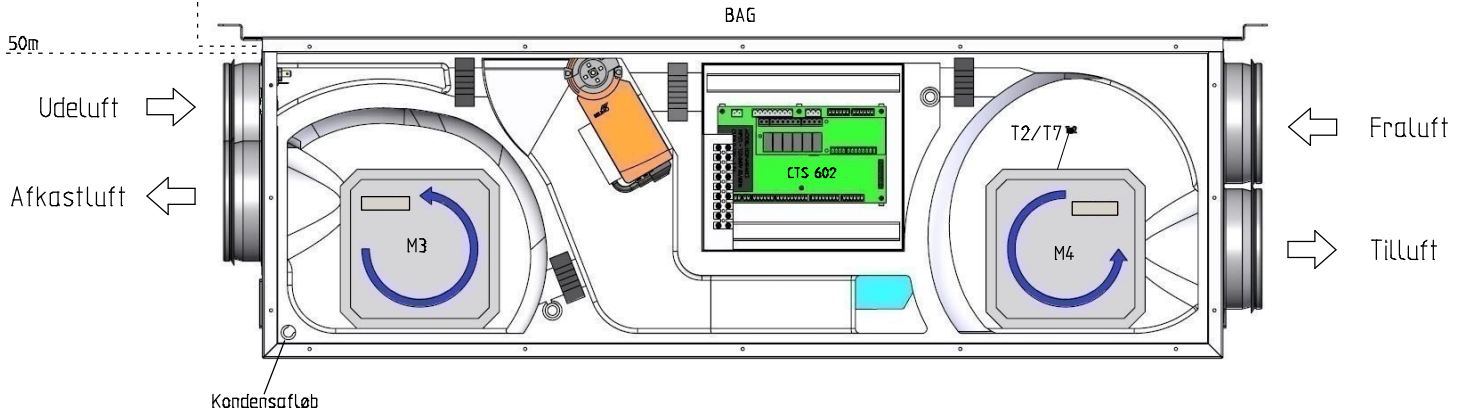

- 1. Brugerpanel SKAL monteres frøstfrit
- 2. Komponenter med stiptet forbindelse er tilbehør
- 3. Eksterne komponenter er ikke Nilan Leverance

Min. 2x0,25mm<sup>2</sup>, max. 50m

NILAN A/S  
Nilanvej 2  
DK-8722 Hedensted  
Tlf. +4576752500  
Fax +4576752525  
<http://www.nilan.dk>  
Email : nilan@nilan.dk