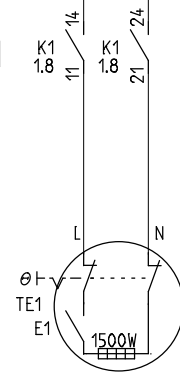

1x230V 50Hz 13A

Stik	Navn	CTS700 forbindelser
Brun	1.	A1 J10_RE2
Blå	2.	A2 J10_RE2