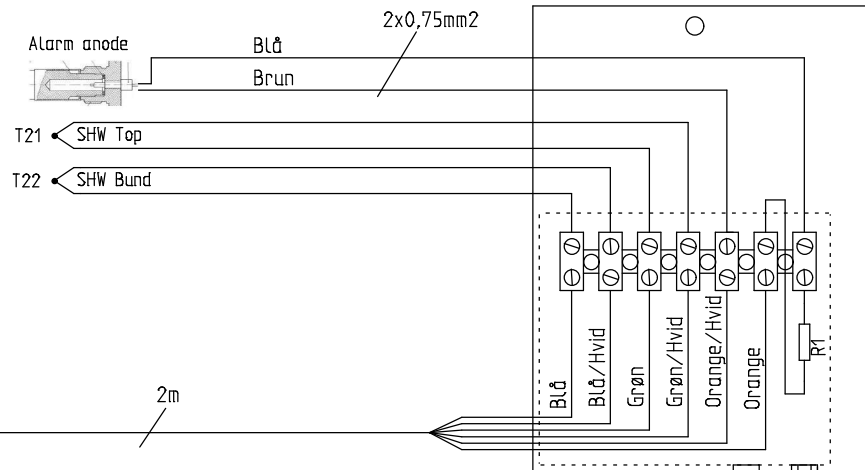

RJ45-Stik, Han	T-568A	Navn	CTS700 forbindelser
Grøn/Hvid	1.	T21	J20_G
Grøn	2.	T21	J5_9
Orange/Hvid	3.	Anode	J20_G
Blå	4.	T22	J5_10
Blå/Hvid	5.	T22	J20_G
Orange	6.	Anode	J20_5
Brun/Hvid	7.	-	-
Brun	8.	-	-

1x230V 50Hz 13A

Stik	Navn	CTS700 forbindelser
Brun	1.	A1 J10_RE2
Blå	2.	A2 J10_RE2

NILAN A/S
 Nilanvej 2
 DK-8722 Hedensted
 Tlf. +4576752500 <http://www.nilan.dk>
 Fax +4576752525 Email: nilan@nilan.dk

SHW
 Compact GEO/AIR
 Varenr. 741602

Principdiagram

Ordrenr.	Revision	Initialer
	1.04	MD
Dato	Nationalitet	Side
16/06-2020	DK / N / S / SF	1