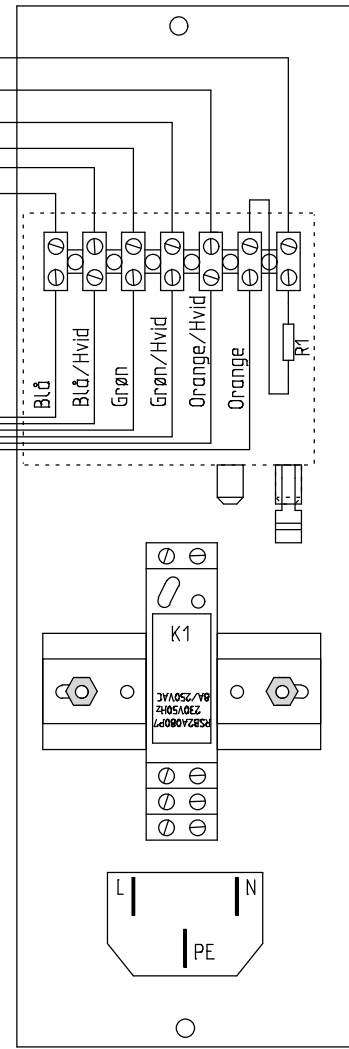

RJ45-Stik, Han	T-568A	Navn	CTS700 forbindelser
Grøn/Hvid	1.	T21	J20_G
Grøn	2.	T21	J5_9
Orange/Hvid	3.	Anode	J20_G
Blå	4.	T22	J5_10
Blå/Hvid	5.	T22	J20_G
Orange	6.	Anode	J20_5
Brun/Hvid	7.	-	-
Brun	8.	-	-

1x230V 50Hz 13A

Stik	Navn	CTS700 forbindelser
Brun	1.	A1 J10_RE2
Blå	2.	A2 J10_RE2

NILAN A/S
 Nilanvej 2
 DK-8722 Hedensted
 Tlf. +4576752500 <http://www.nilan.dk>
 Fax +4576752525 Email: nilan@nilan.dk

SHW
 Compact GEO/AIR
 Varenr. 741602

Principdiagram

Ordrenr.	Revision	Initialer
	1.04	MD
Dato	Nationalitet	Side
16/06-2020	DK / N / S / SF	1