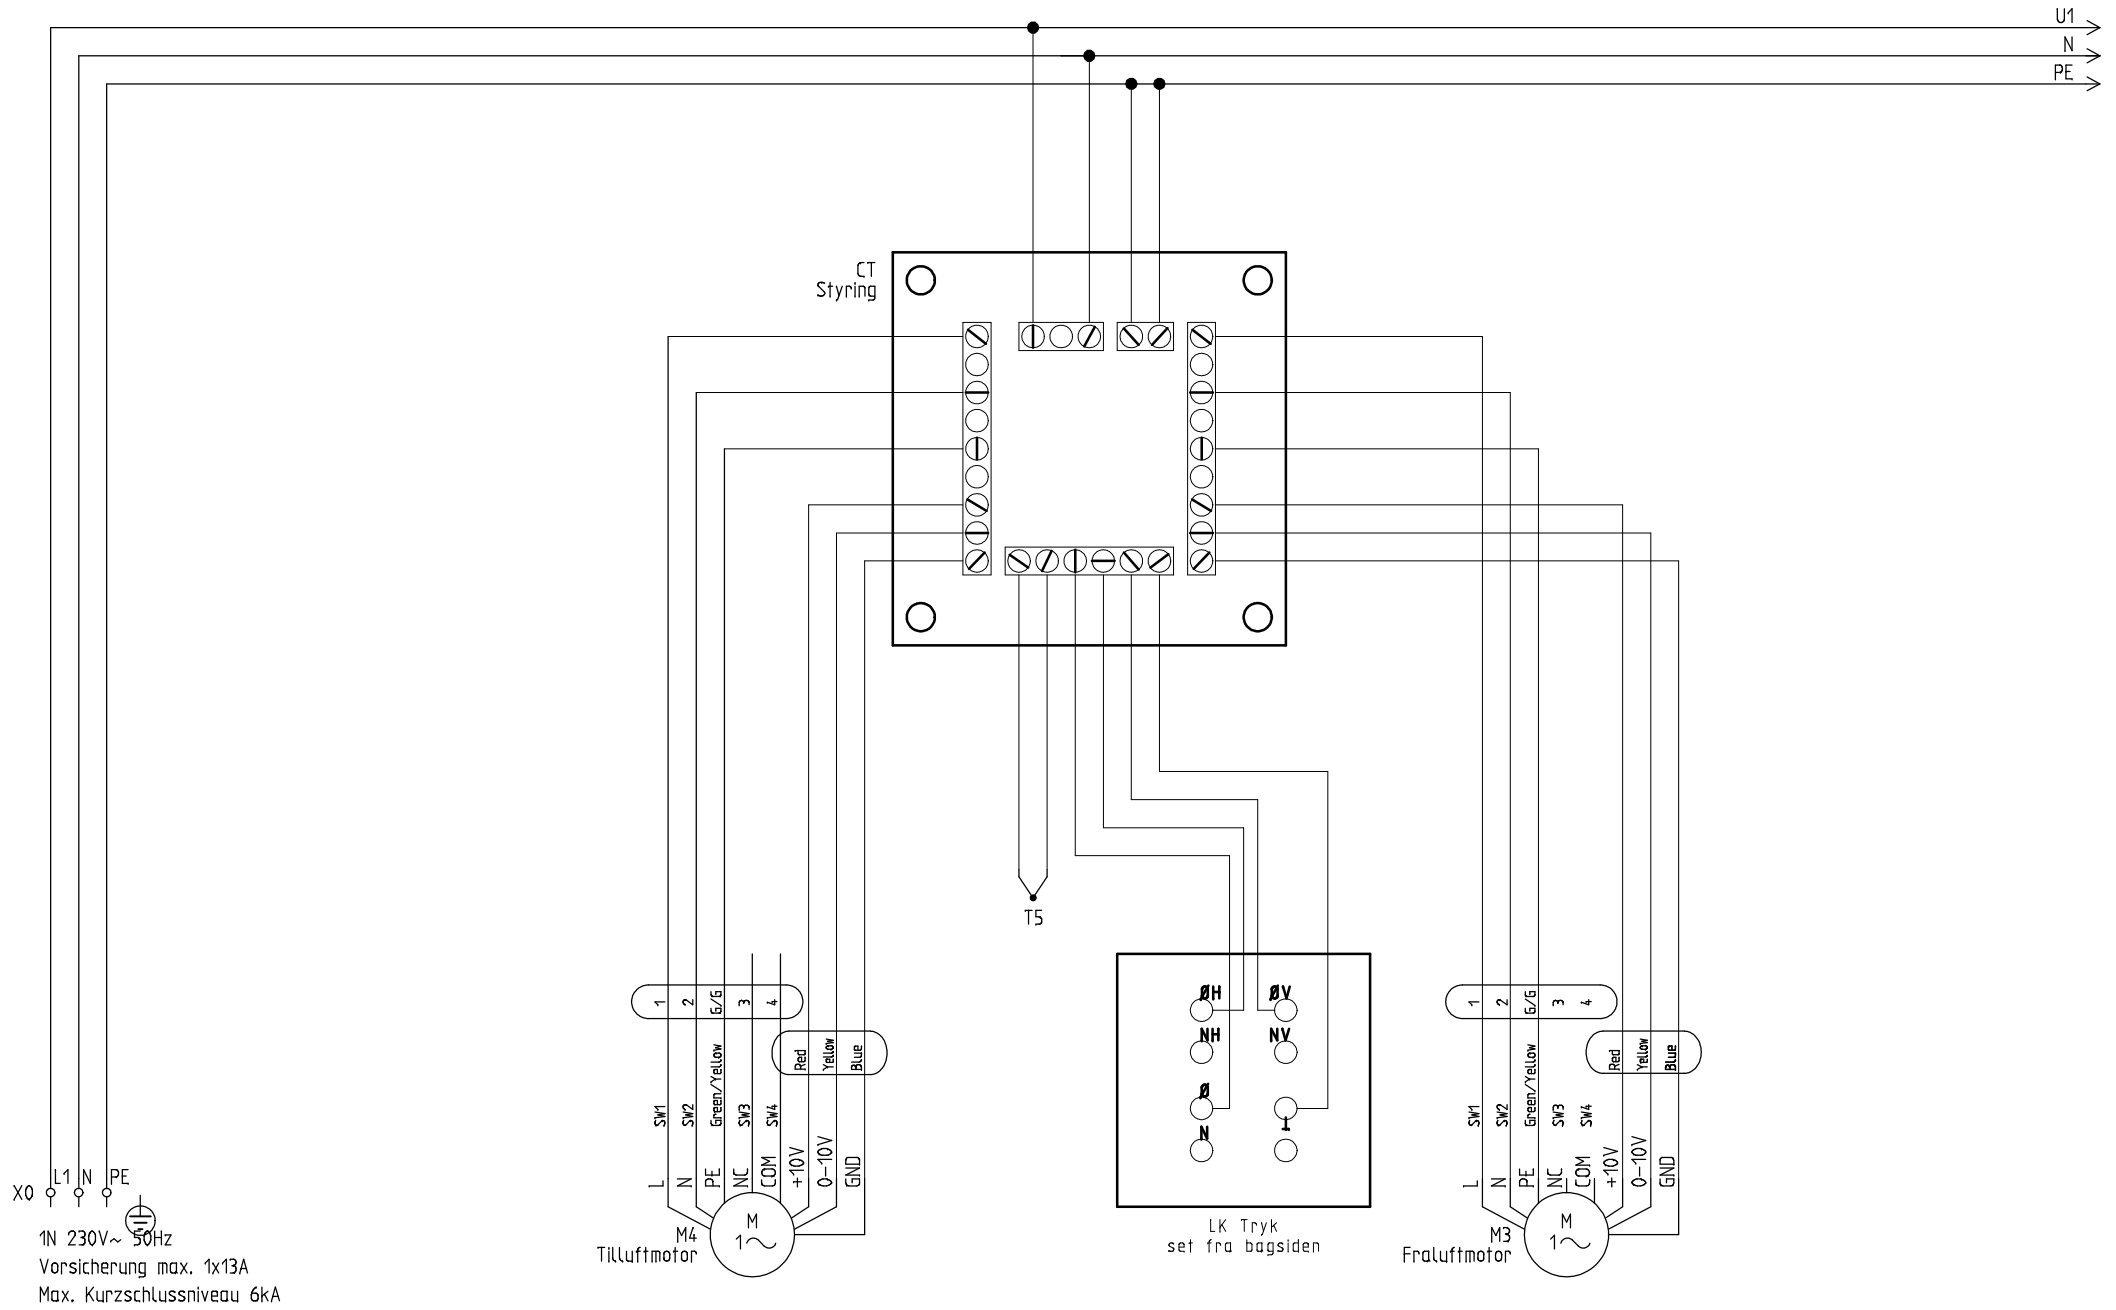

Min. 2x2x0,25mm² (parsnoet), max. 50m
(Paarweise gedreht)
(twisted in pairs)

TILLUFT
ZULUFT
INLET
TULOILMA SISÄLLE

AFKAST
FORTLUFT
OUTLET
JÄTEILMA ULOS

Kondensatløb
Kondensatablauf
Drain

FRALUFT
ABLUFT
EXHAUST
POISTOILMA TALOSTA

UDELUFT
AUSSENLUFT
OUTDOOR AIR
RAITISILMA ULKOA

Sikkerhedsafbryder.
Sicherheitsschalter.
Safety cut-out.

Strømforsyning.
Stromversorgung.
Power supply.
1N 230V~ 50Hz max. 13A

Min. 2x2x0,25mm² (parsnoet), max. 50m
(Paarweise gedreht)
(twisted in pairs)

Brugerpanelet SKAL monteres frostfrit.
Die Steuerungstafel MUSS frostfrei montiert werden.
The control panel has to be placed in a frost-free place.
(+1 - +40°C)

Type:	7112x_EL120811	Nationalitet:	DK / N / S / SF	Rev.:	Init.:	RMI
Dato:	15/08 2011	Funkt.:	Plac.:	Blad:	2	