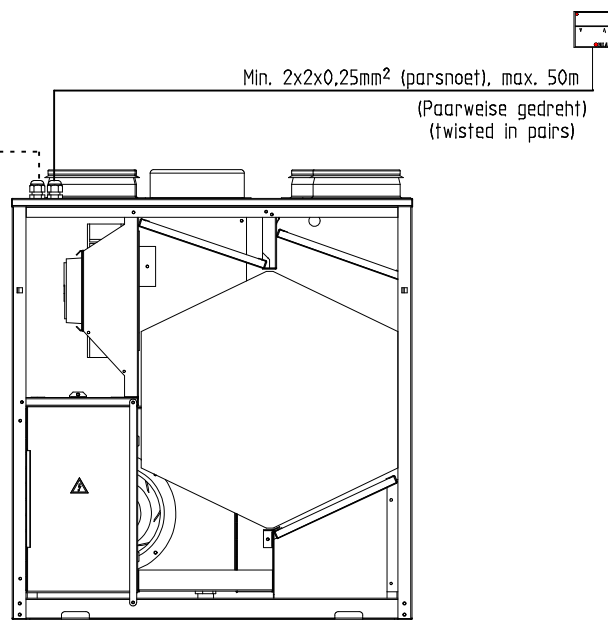

Sikkerhedsafbryder.
Sicherheitsschalter.
Safety cut-out.

Strømforsyning.
Stromversorgung.
Power supply.
1N 230V~ 50Hz max. 13A

Min. 2x2x0,25mm² (parsnoet), max. 50m
(Paarweise gedreht)
(twisted in pairs)

Brugerpanelet SKAL monteres frostfrit.
Die Steuerungstafel MUSS frostfrei montiert werden.
The control panel has to be placed in a frost-free place.
(+1 - +40°C)

Type:	7112x_EL120811	Nationalitet:	DK / N / S / SF	Rev.:	Init.:	RMI
Dato:	15/08 2011	Funkt.:	Plac.:	Blad:	2