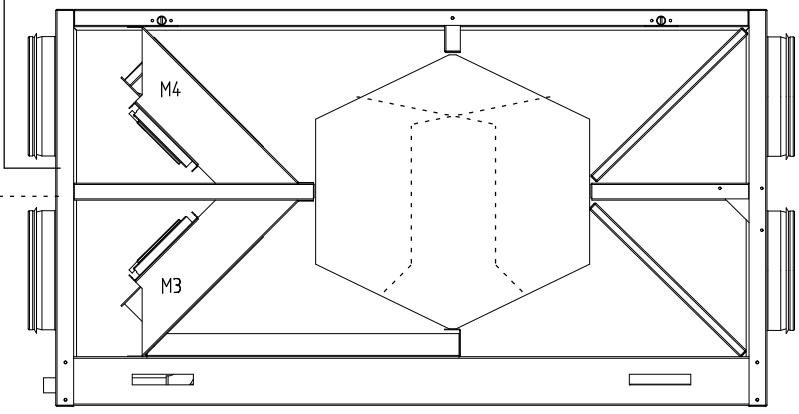

Strømforsyning.
Stromversorgung.
Power supply.
1N 230V~ 50Hz max. 13A

Sikkerhedsafbryder.
Sicherheitsschalter.
Safety cut-out.

Brugerpanelet SKAL monteres frostfrit.
Die Steuerungstafel MUSS frostfrei montiert werden.
The control panel has to be placed in a frost-free place.
(+1 - +40°C)

Min. 2x2x0,25mm² (parsnoet), max. 50m
(Paarweise gedreht)
(twisted in pairs)

TILLUFT
ZULUFT
INLET
TULOILMA SISÄLLE

AFKAST
FORTLUFT
OUTLET
JÄTEILMA ULOS

Kondensatløb
Kondensatablauf
Drain

FRALUFT
ABLUFT
EXHAUST
POISTOILMA TALOSTA

Brugerpanelet SKAL monteres frostfrit.
Die Steuerungstafel MUSS frostfrei montiert werden.
The control panel has to be placed in a frost-free place.
(+1 - +40°C)

Type:	7112x_EL120811	Nationalitet:	DK / N / S / SF	Rev.:	Init.:	RMI
Dato:	15/08 2011	Funkt.:	Plac.:	Blad:	2	