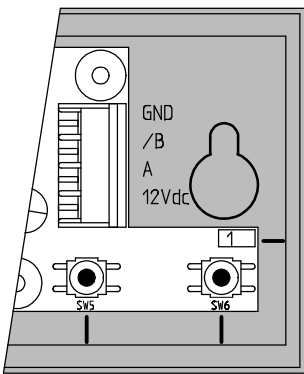

Min. 2x2x0,25mm<sup>2</sup>  
(parsnoet), max. 50m  
(Paarweise gedreht)  
(twisted in pairs)

Ved software 2.00x skal modstand monteres i serie med sort signal ledning.  
Ved software 2.01x og derover skal INGEN modstand monteres