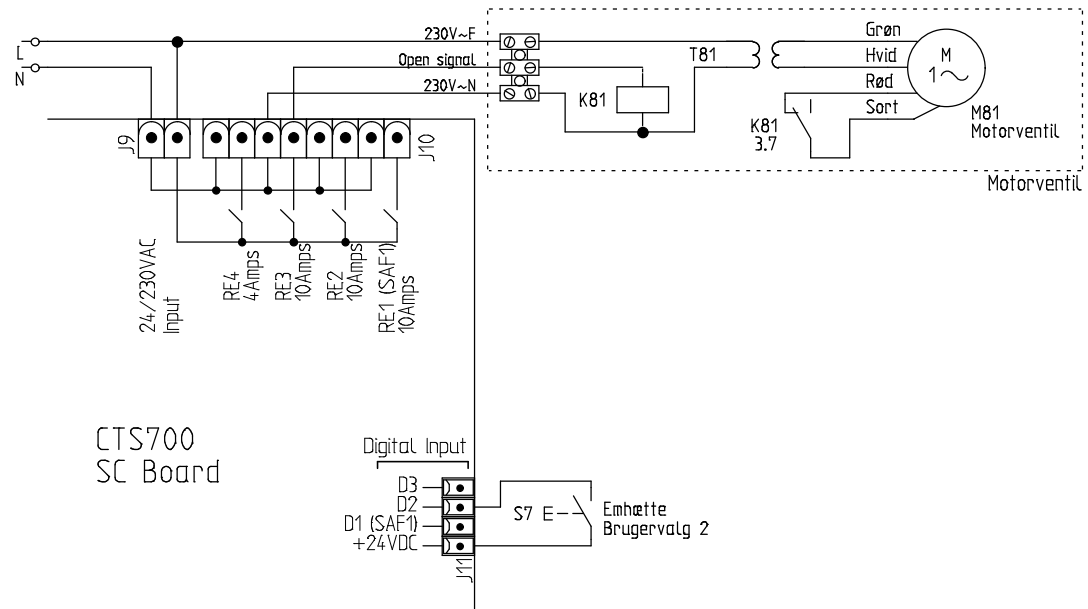

CTS700
SC Board

NILAN A/S
Nilanvej 2
DK-8722 Hedensted
Tlf. +4576752500 <http://www.nilan.dk>
Fax +4576752525 Email : nilan@nilan.dk

CTS602 u/opt. & CTS700 SC/LC
Emhætte kontrol
Varenr. 852001

Emboks Motorventil, CTS700 SC

Ordrenr.	Revision 1.00	Initialer MD
Dato 28/11-2018	Nationalitet DK / N / S / SF	Side 5