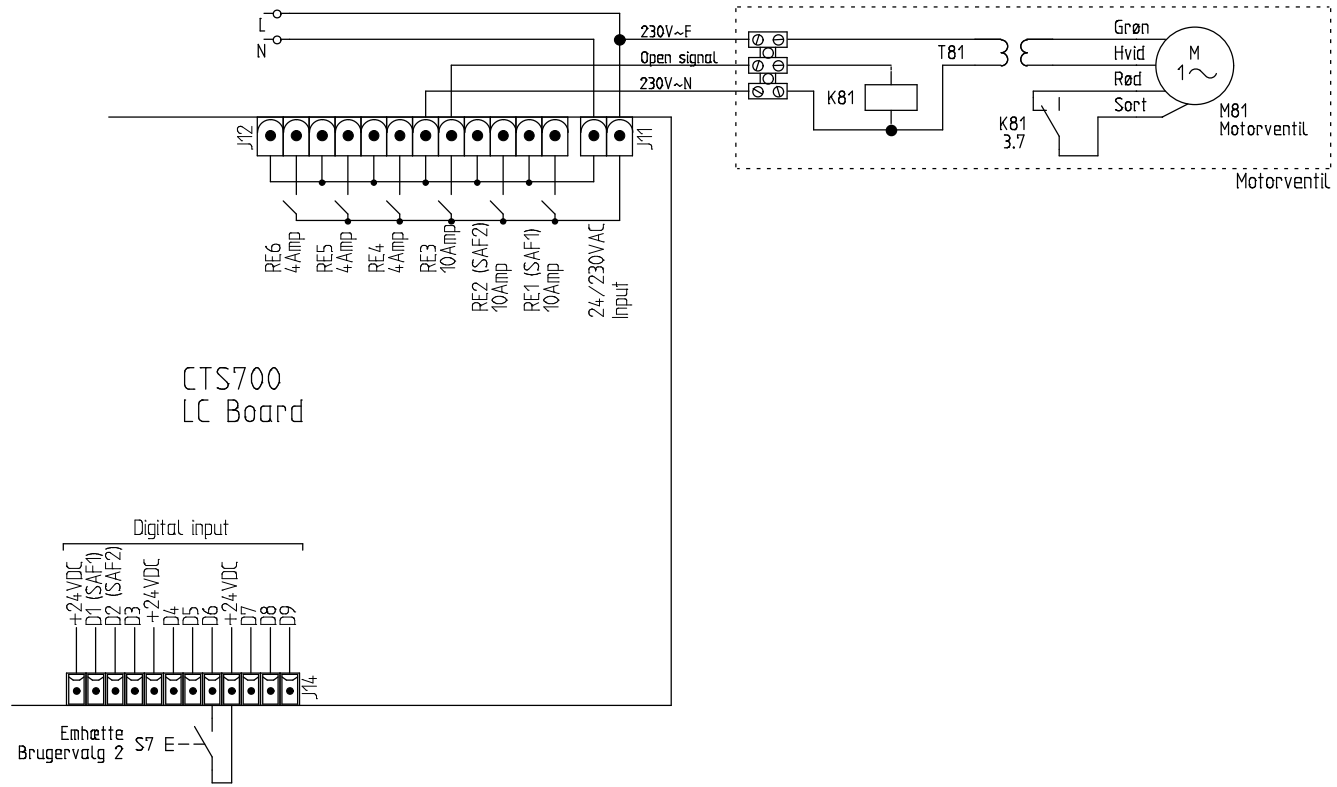

CTS700
LC Board