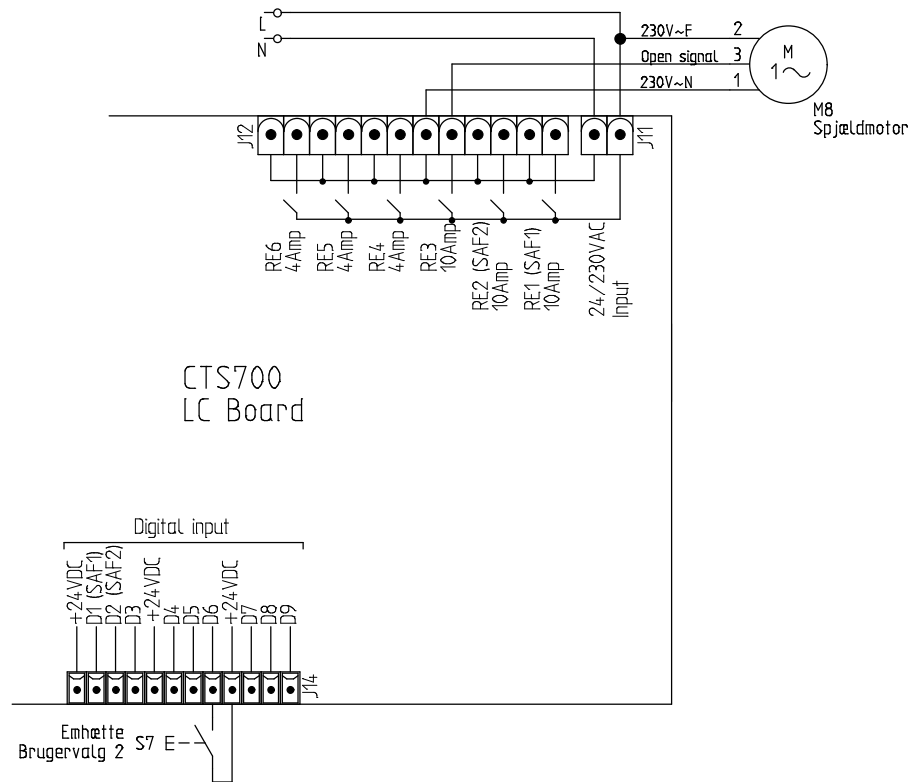

NILAN A/S
Nilanvej 2
DK-8722 Hedensted
Tlf. +4576752500 <http://www.nilan.dk>
Fax +4576752525 Email : nilan@nilan.dk

CTS602 u/opt. & CTS700 SC/LC
Emhætte kontrol
Varenr. 852001

Emboks DTBU, CTS700 LC

Ordrenr.	Revision 1.00	Initialer MD
Dato 28/11-2018	Nationalitet DK / N / S / SF	Side 4