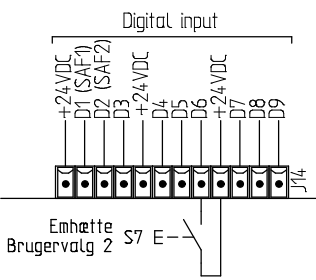

NILAN A/S
Nilanvej 2
DK-8722 Hedensted
Tlf. +4576752500 <http://www.nilan.dk>
Fax +4576752525 Email : nilan@nilan.dk

CTS602 u/opt. & CTS700 SC/LC
Emhætte kontrol
Varenr. 852001

Emboks Motorventil, CTS700 LC

Ordrenr.	Revision 1.00	Initialer MD
Dato 28/11-2018	Nationalitet DK / N / S / SF	Side 6