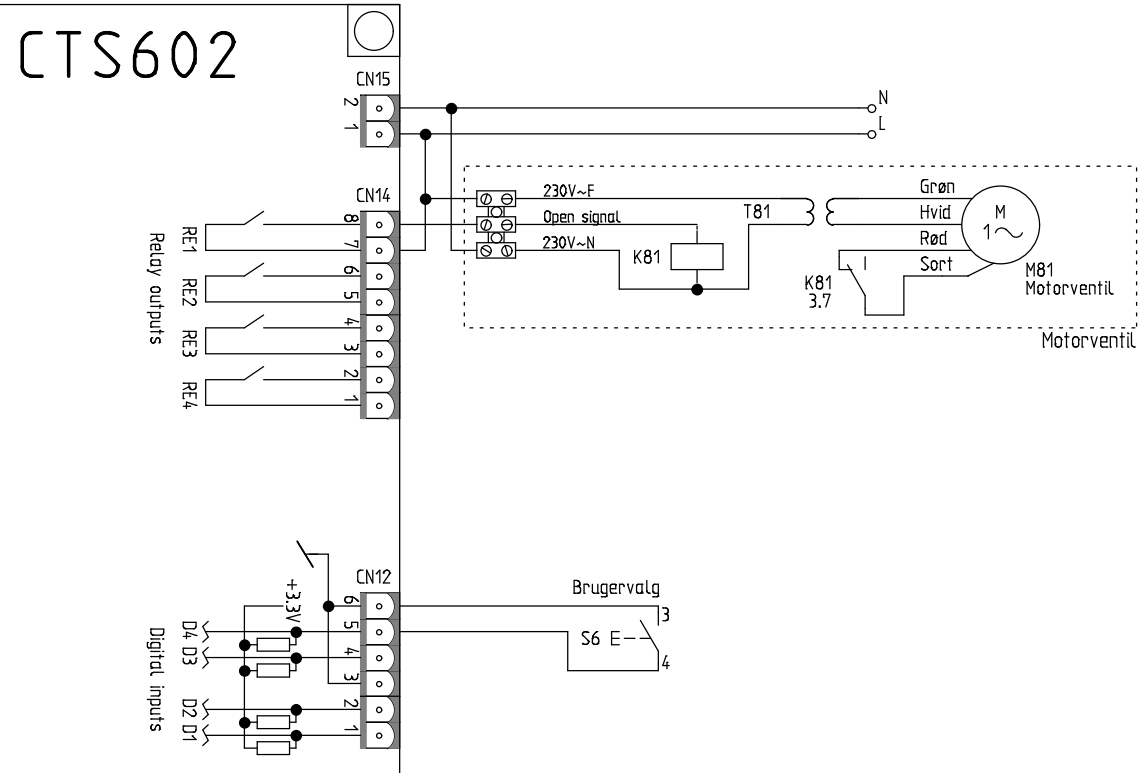

NILAN A/S
Nilanvej 2
DK-8722 Hedensted
Tlf. +4576752500 <http://www.nilan.dk>
Fax +4576752525 Email: nilan@nilan.dk

CTS602 u/opt. & CTS700 SC/LC
Embætte kontrol
Varenr. 852001

Emboks Motorventil, CTS602

Ordrenr.	Revision 1.00	Initialer MD
Dato 28/11-2018	Nationalitet DK / N / S / SF	Side 2