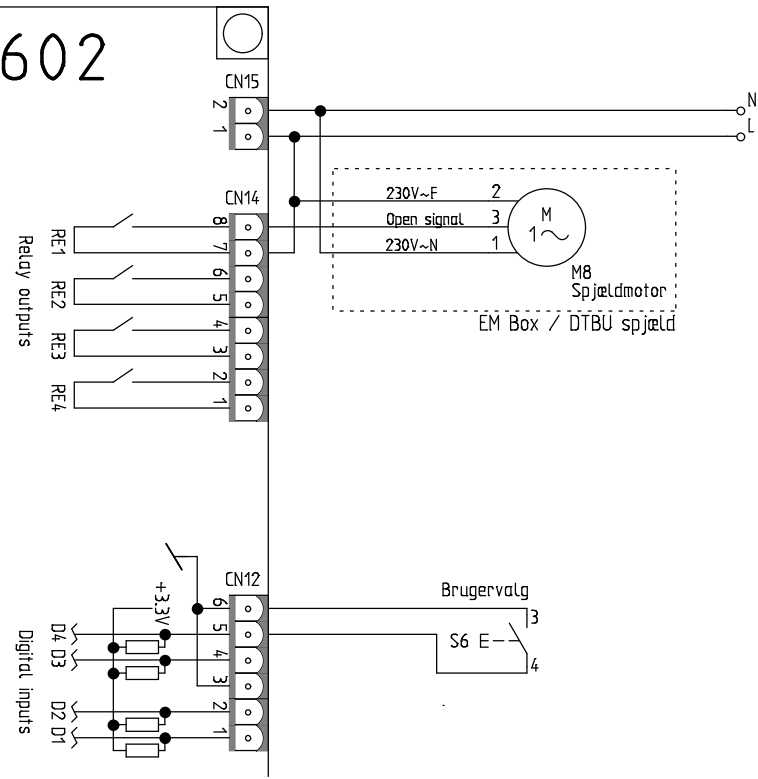

CTS602

NILAN A/S
 Nilanvej 2
 DK-8722 Hedensted
 Tlf. +4576752500 <http://www.nilan.dk>
 Fax +4576752525 Email : nilan@nilan.dk

CTS602 u/opt. & CTS700 SC/LC
 Emhætte kontrol
 Varenr. 852001

Emboks DTBU, CTS602