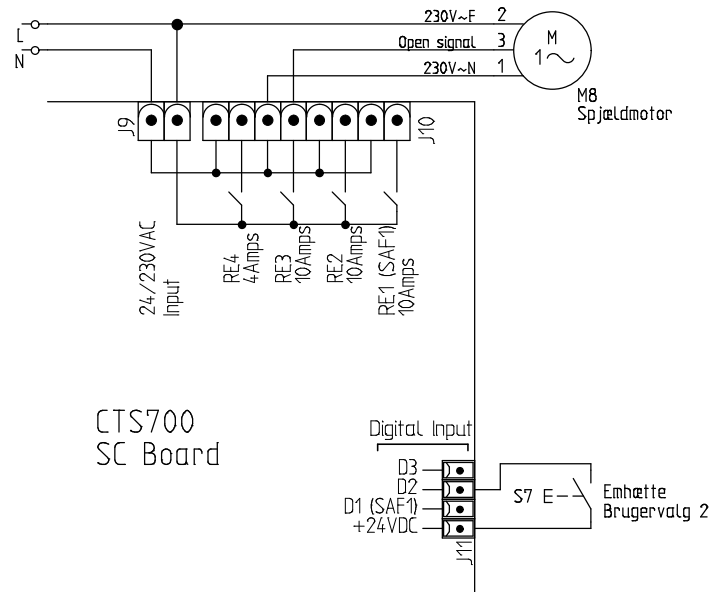

CTS602 u/opt. & CTS700 SC/LC
 Embætte kontrol
 Varenr. 852001

Emboks Motorventil, CTS602

Ordrenr.	Revision 1.00	Initialer MD
Dato 28/11-2018	Nationalitet DK / N / S / SF	Side 2

CTS700
SC Board

NILAN A/S
 Nilanvej 2
 DK-8722 Hedensted
 Tlf. +4576752500 <http://www.nilan.dk>
 Fax +4576752525 Email : nilan@nilan.dk