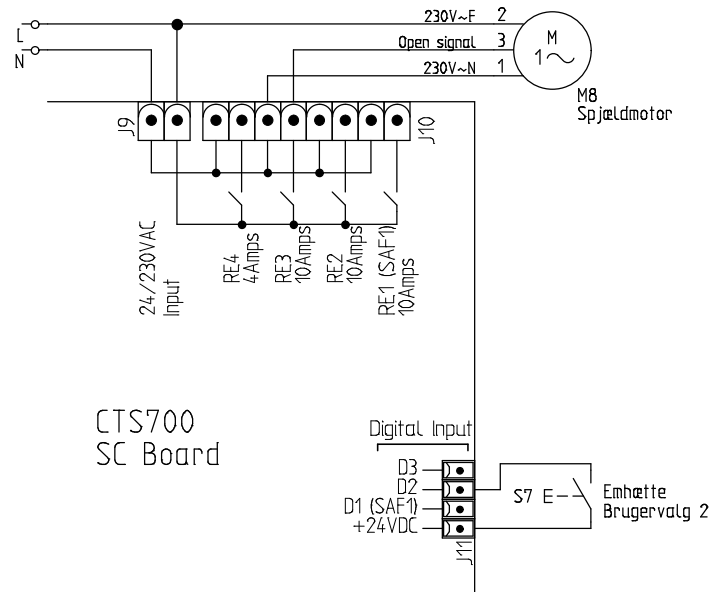

CTS602 m/opt. & CTS700 SC/LC  
 Embætte kontrol  
 Varenr. 852002

Embøks Motorventil, CTS602

Ordrenr.	Revision 1.00	Initialer MD
Dato 28/11-2018	Nationalitet DK / N / S / SF	Side 2

CTS700  
SC Board

NILAN A/S  
 Nilanvej 2  
 DK-8722 Hedensted  
 Tlf. +4576752500 <http://www.nilan.dk>  
 Fax +4576752525 Email : [nilan@nilan.dk](mailto:nilan@nilan.dk)