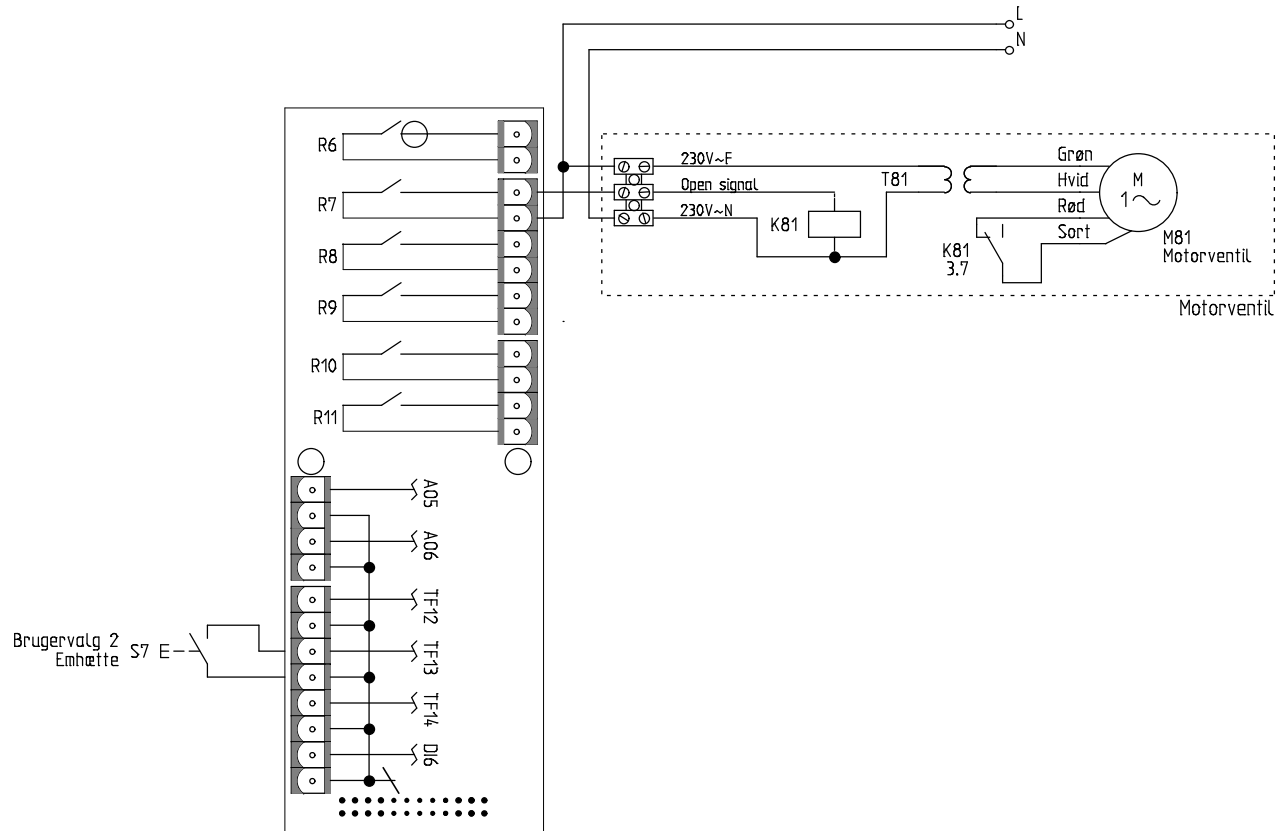

NILAN A/S
Nilanvej 2
DK-8722 Hedensted
Tlf. +4576752500 <http://www.nilan.dk>
Fax +4576752525 Email : nilan@nilan.dk

CTS602 m/opt. & CTS700 SC/LC
Embætte kontrol
Varenr. 852002

Embøks Motorventil, CTS602

Ordrenr.	Revision 1.00	Initialer MD
Dato 28/11-2018	Nationalitet DK / N / S / SF	Side 2