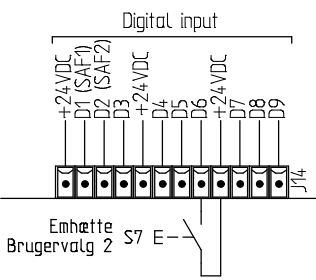

NILAN A/S
Nilanvej 2
DK-8722 Hedensted
Tlf. +4576752500 <http://www.nilan.dk>
Fax +4576752525 Email : nilan@nilan.dk

CTS602 m/opt. & CTS700 SC/LC
Emhætte kontrol
Varenr. 852002

Emboks Motorventil, CTS700 LC

Ordrenr.	Revision 1.00	Initialer MD
Dato 28/11-2018	Nationalitet DK / N / S / SF	Side 6