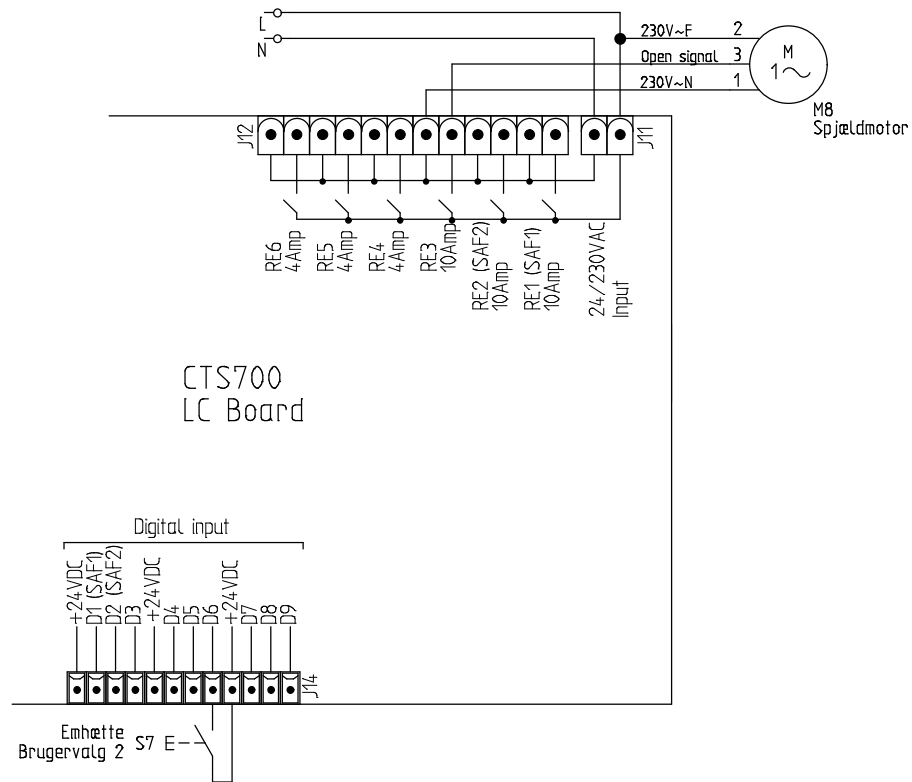

NILAN A/S
Nilanvej 2
DK-8722 Hedensted
Tlf. +4576752500 <http://www.nilan.dk>
Fax +4576752525 Email : nilan@nilan.dk

CTS602 m/opt. & CTS700 SC/LC
Emhætte kontrol
Varenr. 852002

Emboks DTBU, CTS700 LC

Ordrenr.

Revision 1.00

Initialer MD

Dato 28/11-2018

Nationalitet DK / N / S / SF

Side 4