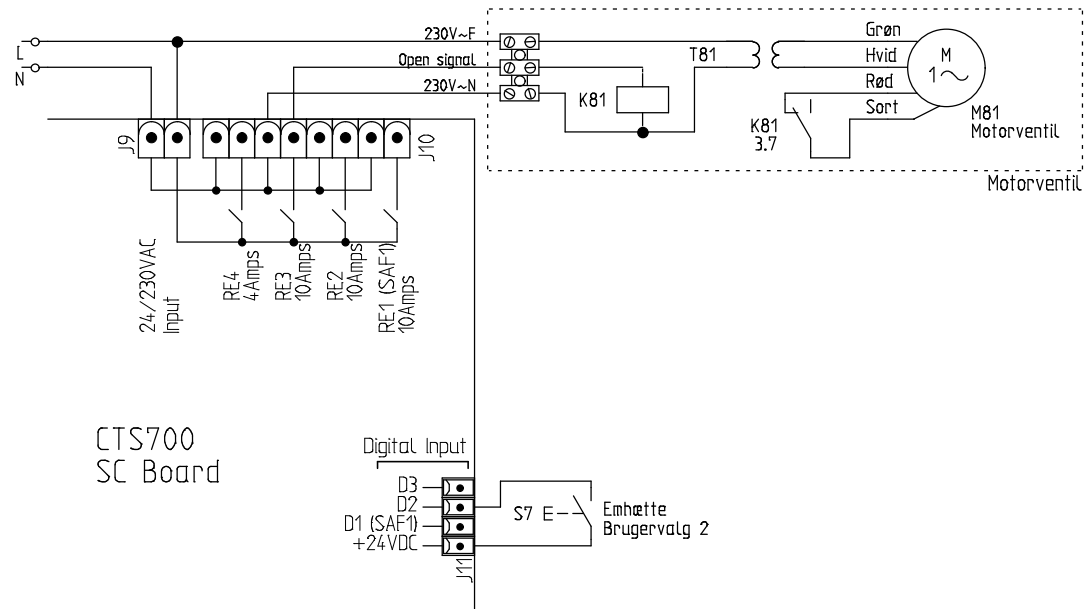

CTS602 m/opt. & CTS700 SC/LC  
 Emhætte kontrol  
 Varenr. 852002

Emboks DTBU, CTS700 LC

Ordrenr.

Revision 1.00

Initialer MD

Dato 28/11-2018

Nationalitet DK / N / S / SF

Side 4