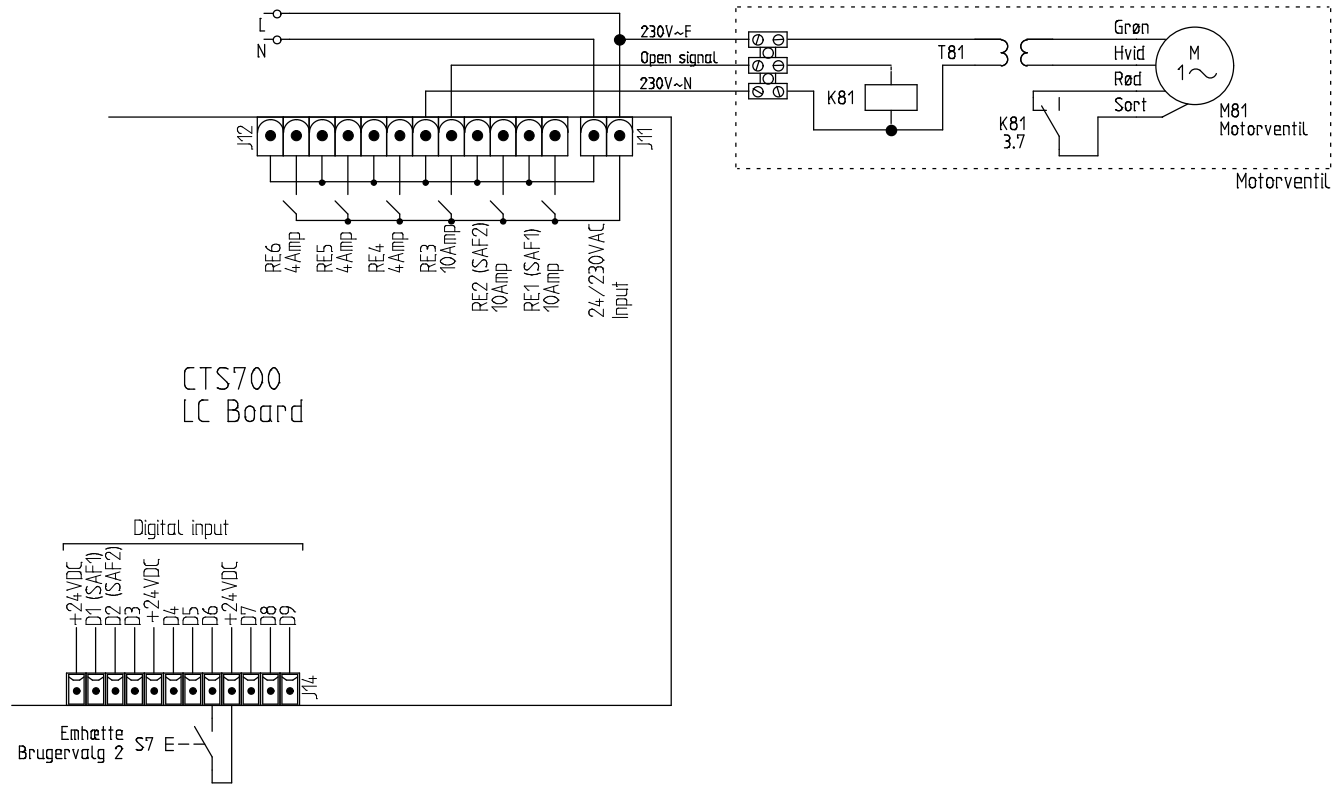

CTS602 m/opt. & CTS700 SC/LC  
 Emhætte kontrol  
 Varenr. 852002

Emboks DTBU, CTS700 LC

Ordrenr.

Revision 1.00

Initialer MD

Dato 28/11-2018

Nationalitet DK / N / S / SF

Side 4